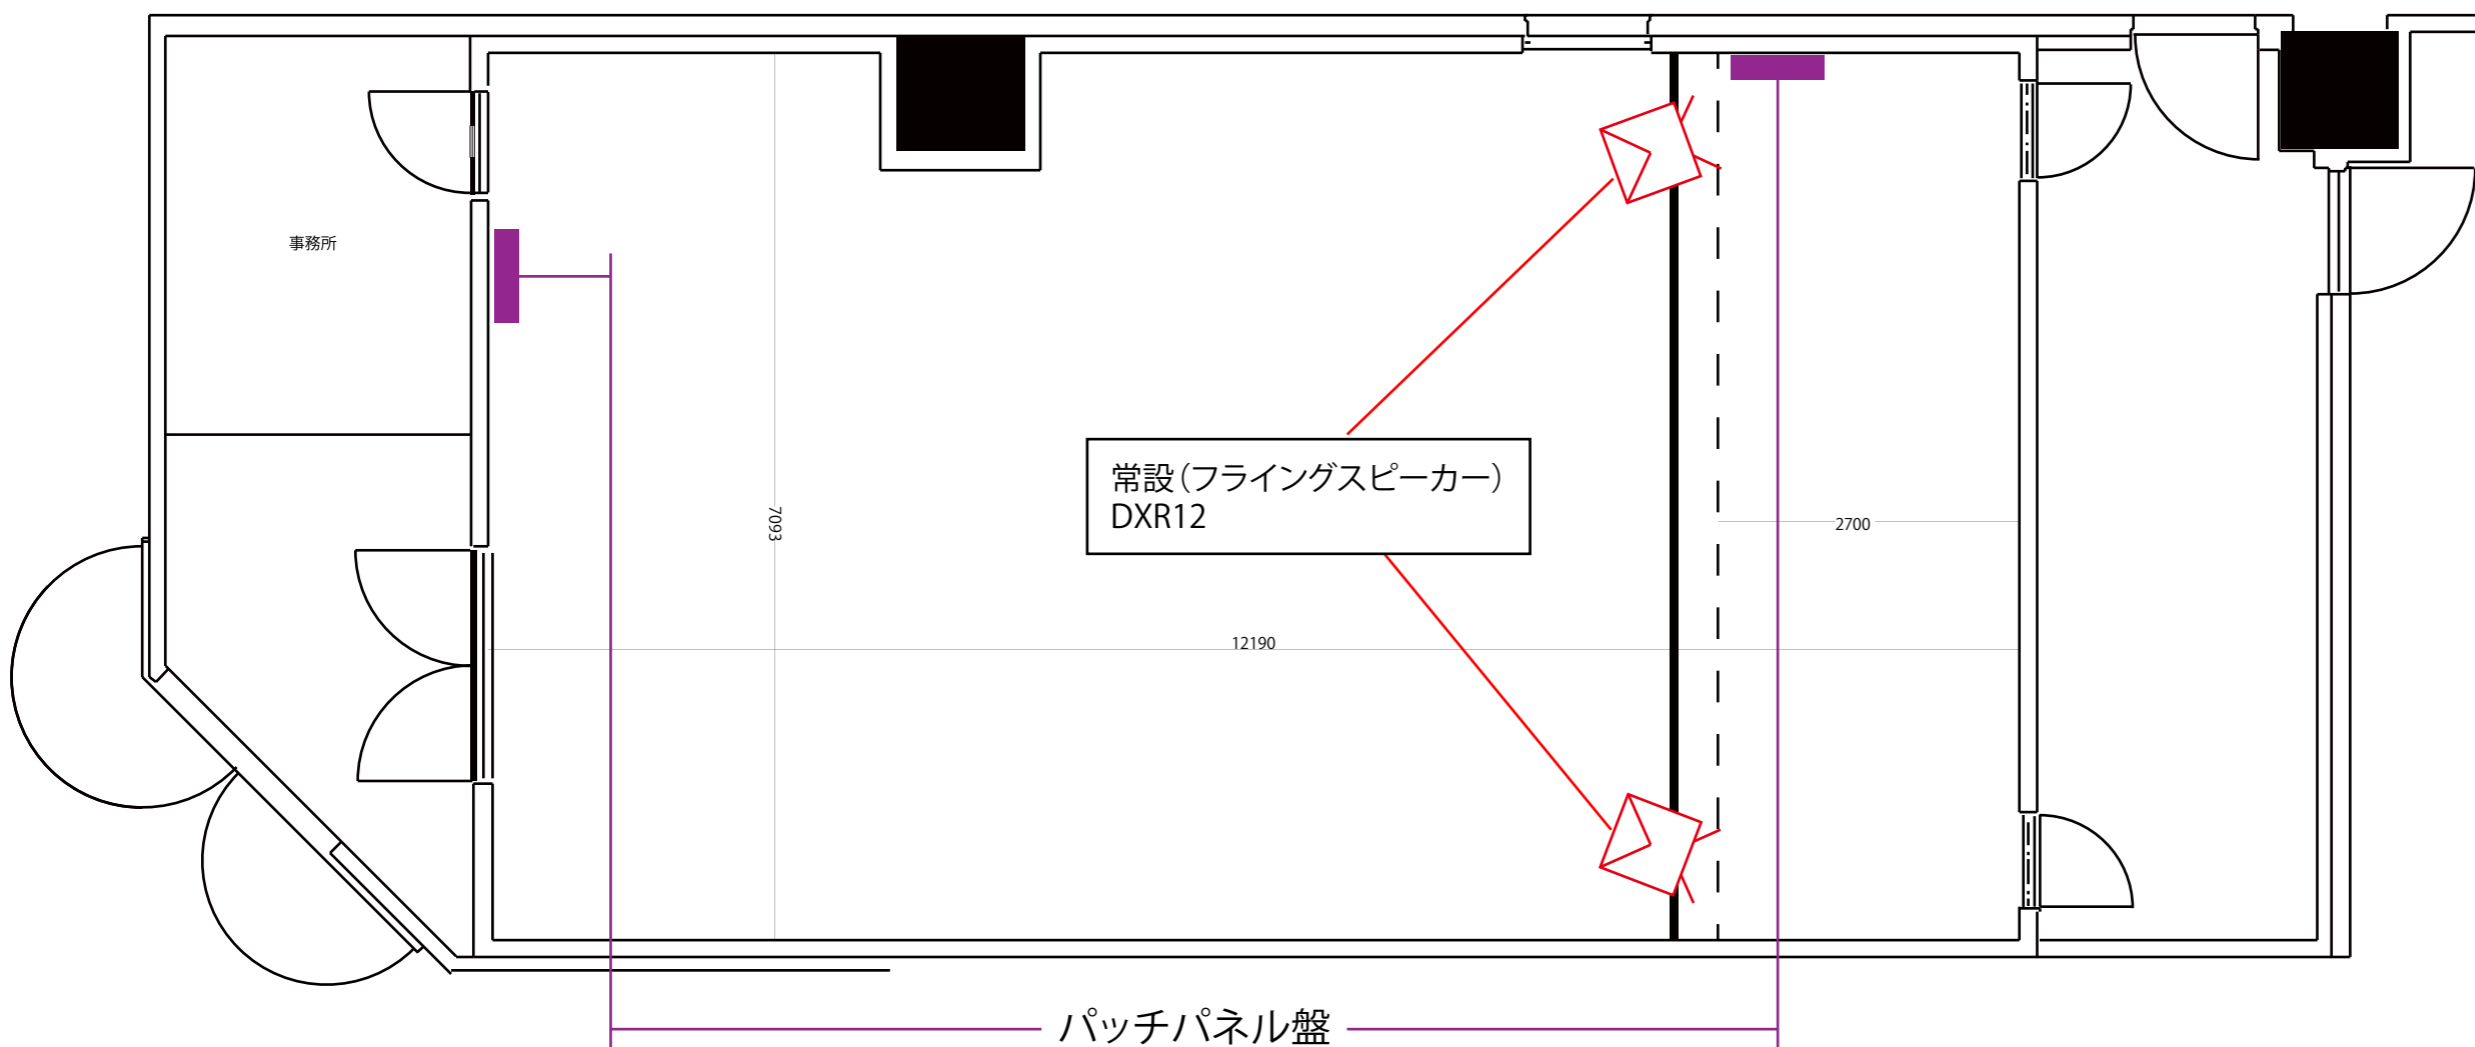

Space9 平面図 SCALE 1/60 (A3) 音響回線表

こちらにパッチをしないと吊スピーカーがなりません

ラックシステム
前面イメージ

背面イメージ