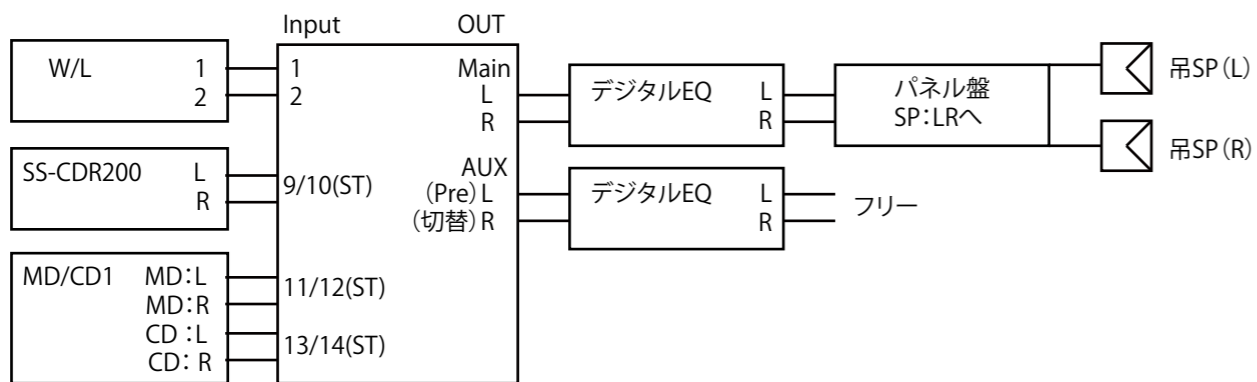

Space9 平面図 SCALE 1/60 (A3) 音響回線表

こちらにパッチをしないと吊スピーカーがなりません

ラックシステム
前面イメージ

背面イメージ