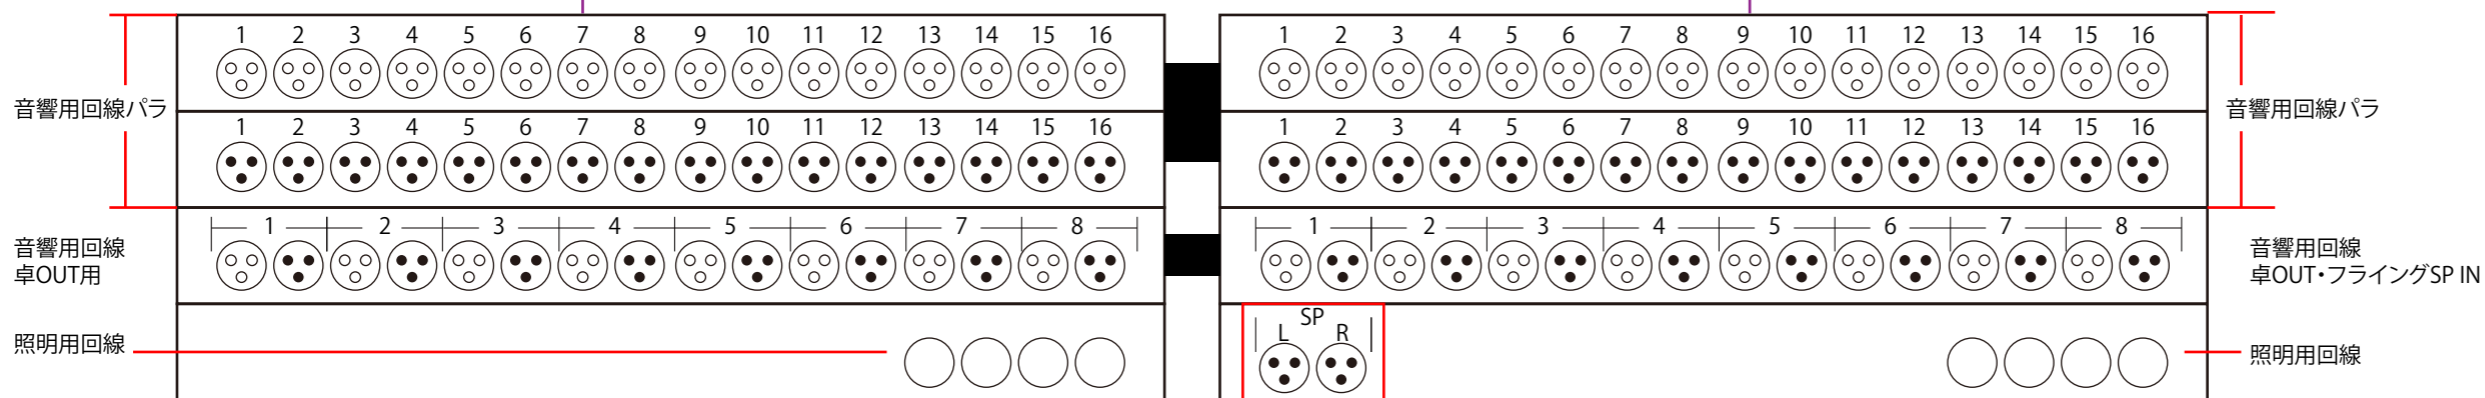

Space9 平面図 SCALE 1/60 (A3) 音響回線表

こちらにパッチをしないと吊スピーカーがなりません

ラックシステム
前面イメージ

背面イメージ