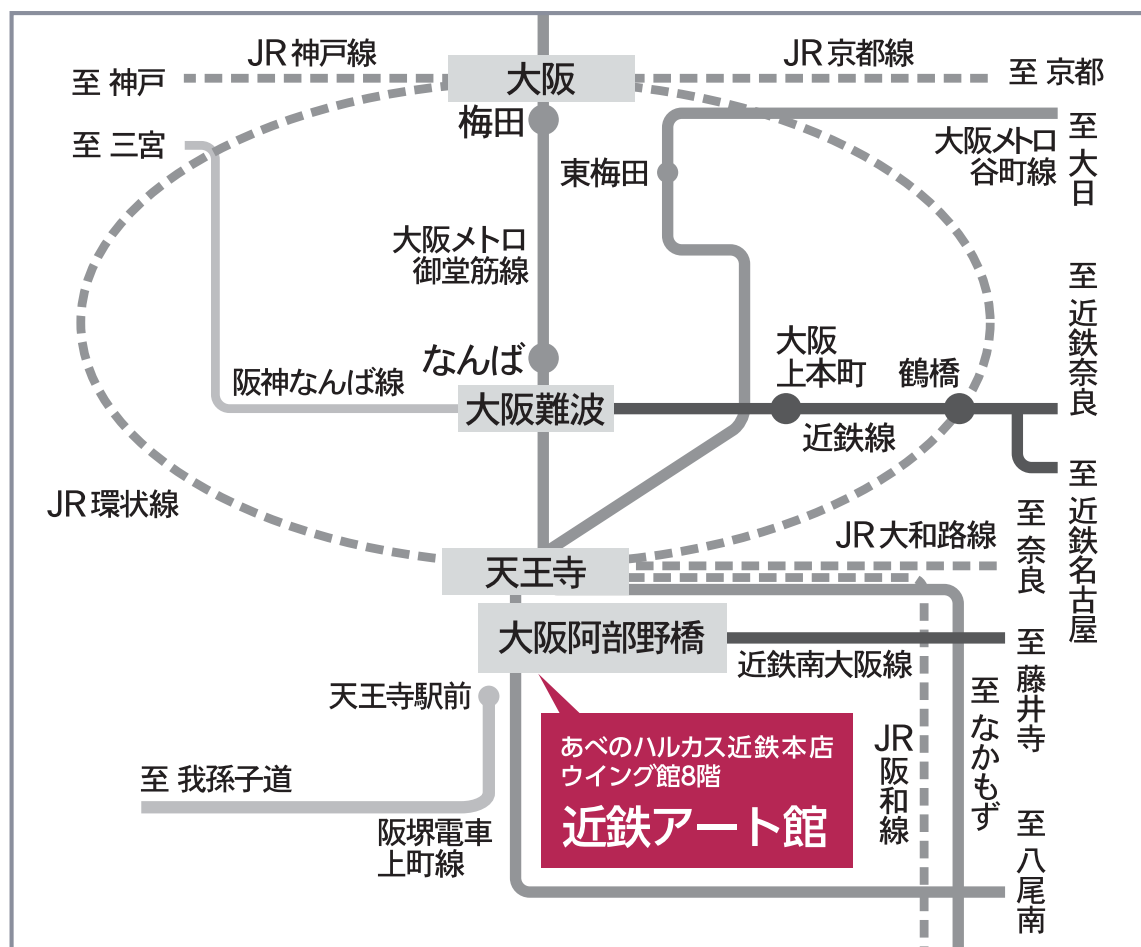

# 近鉄アート館 広域MAP 紙媒体掲載用地図データ

近鉄「大阪阿部野橋」駅、JR・大阪メトロ「天王寺」駅下車すぐ

近鉄アート館

〒545-8545 大阪市阿倍野区阿倍野筋1-1-43 あべのハルカス近鉄本店ウイング館8階

TEL:06-6622-8802 (月曜日を除く11:00~18:00)