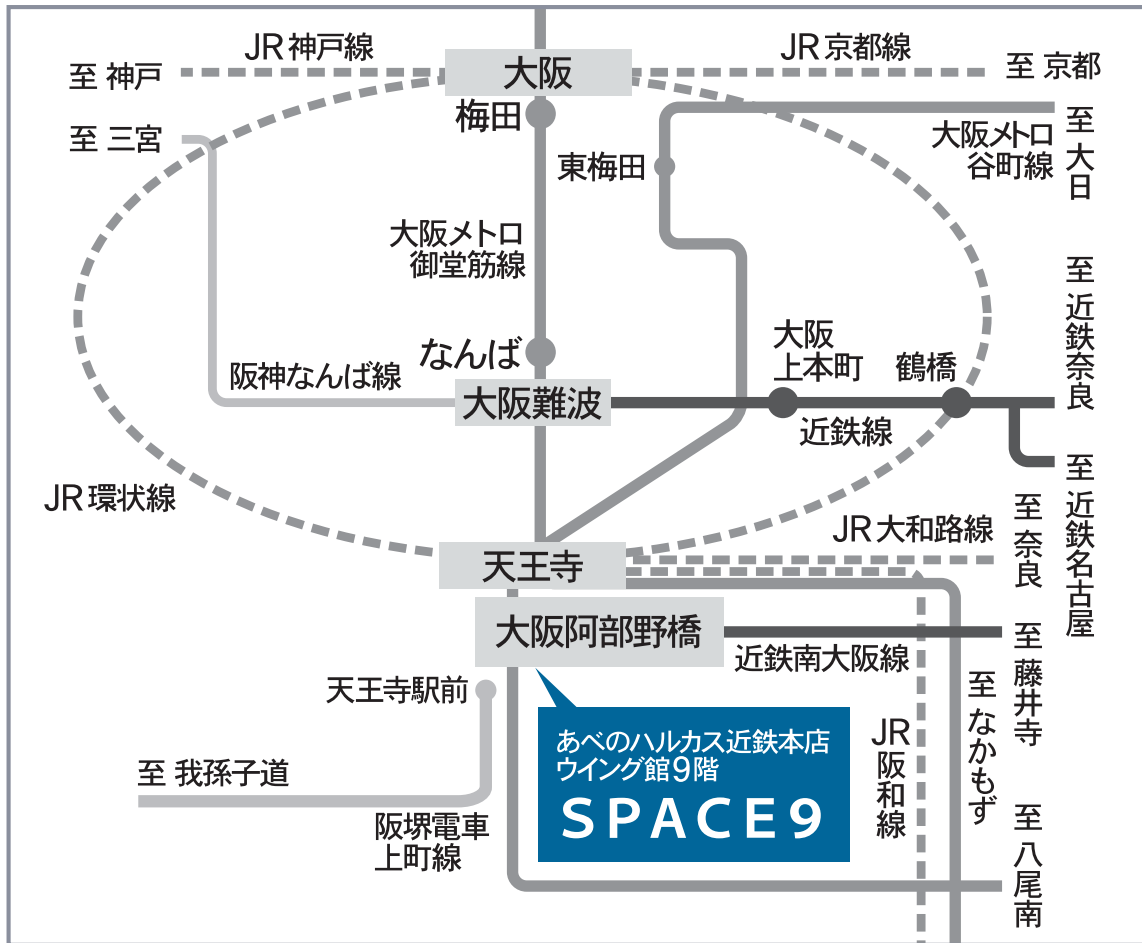

SPACE9 広域MAP 紙媒体掲載用地図データ

近鉄「大阪阿部野橋」駅、JR・大阪メトロ「天王寺」駅下車すぐ